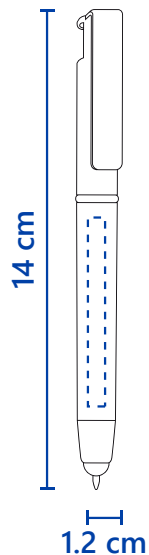

FICHA

TÉCNICA

de IMPRESIÓN

A2248

Adam

Sistema de Impresión

Full Color

Área de Impresión

5.5 x 0.5 cm

Sistema de Impresión

Tampografía
4 Tinta

Área de Impresión

4 x 0.8 cm

Sistema de Impresión

Serigrafía
4 Tinta

Área de Impresión

4 x 1.2 cm