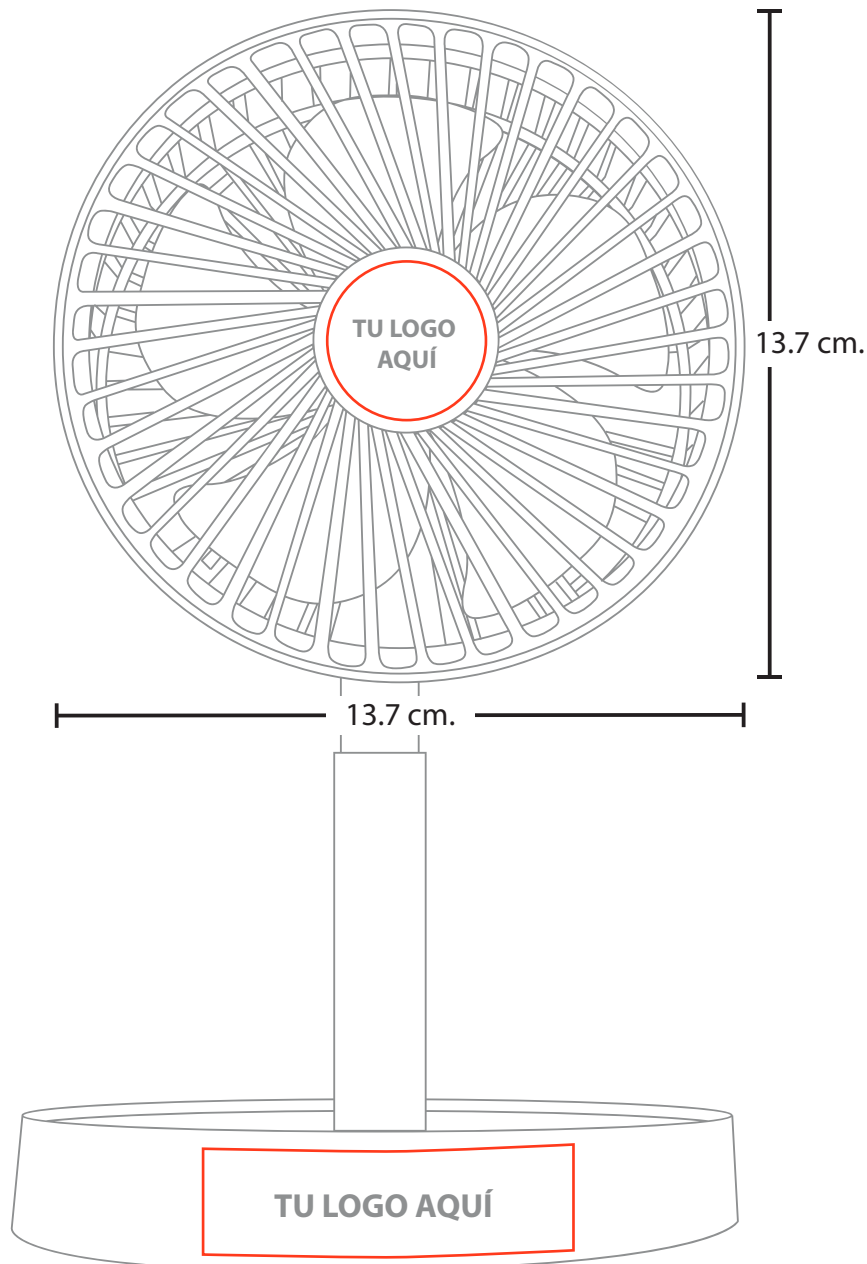

MODELO DEL PRODUCTO

A2763

OWEN

TÉCNICA A ELEGIR

SERIGRAFÍA

GOTA DE RESINA

2.5 Serigrafía
Medida: 3.0 X 3.0 cm.
No. de Tintas: 3

10.3 Gota de Resina
Medida: 3.0 X 3.0 cm.
No. de Tintas: CMYK

2.5 Serigrafía
Medida: 7.0 X 2.0 cm.
No. de Tintas: 3