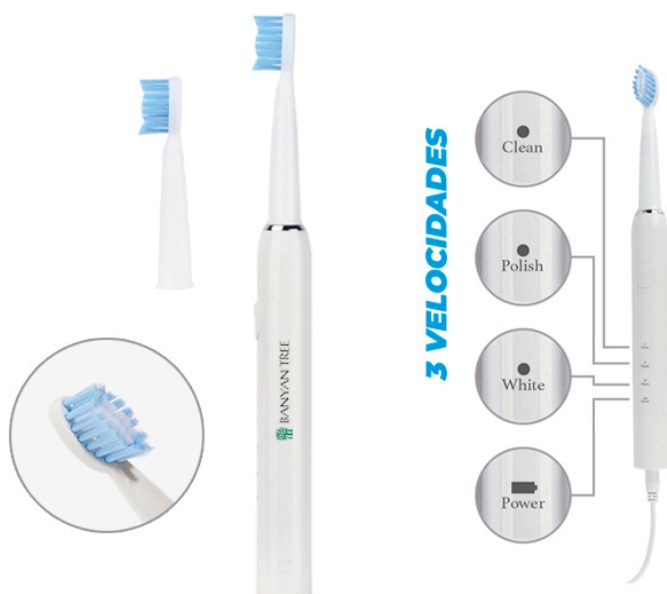

SONRISA • A3136

DESCRIPCIÓN

Cepillo de dientes eléctrico con batería de 500 mAh resistente salpicaduras. Cuenta con entrada de carga redonda DC (Incluye cable de carga). Cuenta con botón de encendido y apagado, 3 modalidades de limpieza, indicador de carga y 2 cabezales de repuesto con tapa protectora. Tiempo de carga: 3 hrs. Duración de la batería de 30 días aprox. (uso de 2 min. por cada aseo dental). Presentación: caja de regalo a color.

PRODUCTO

Material	Plástico ABS
Medidas del producto	Ø 2.15 x 22.7 cm
Empaque individual	Caja de regalo a color.

CAJA MÁSTER

Medida	45.5 x 43 x 40 cm
Peso	13.5 kg.
Empaque	120 pzas.