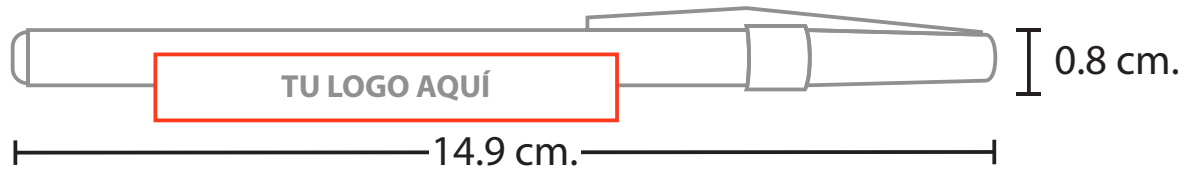

MODELO DEL PRODUCTO

1115
BASIC

TÉCNICA A ELEGIR
SERIGRAFÍA • TAMPOGRAFÍA
FULL COLOR

2.01 Serigrafía
Medida: 7 X 1 cm.
No. de Tintas: 1

3.01 Tampografía
Medida: 5 X 0.6 cm.
No. de Tintas: 4

9.01 Full Color
Medida: 10 X 0.4 cm.
No. de Tintas: CMYK