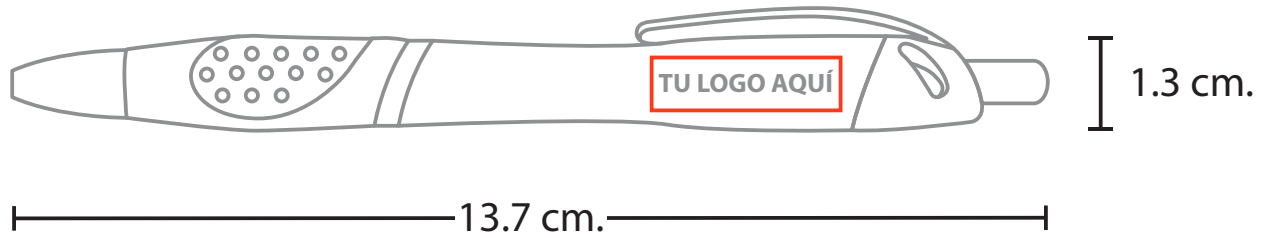

MODELO DEL PRODUCTO

1472
CELESTE

TÉCNICA A ELEGIR
TAMPOGRAFÍA

3.01 Tampografía

Medida: 2.5 x 0.7 cm.

No. de Tintas: 4