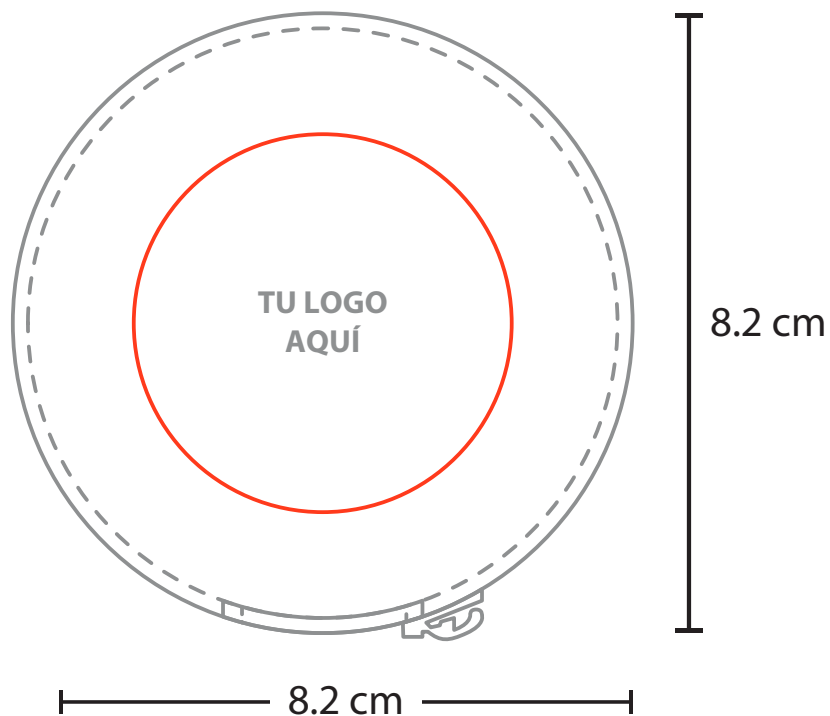

MODELO DEL PRODUCTO

A2158

TRIPP

TÉCNICA A ELEGIR
SERIGRAFÍA • FULL COLOR

2.04 Serigrafía
Medida: 5 x 5 cm
No. Tintas: 1

9.06 Full Color
Medida: 6.5 x 6.5 cm
No. Tintas: CMYK