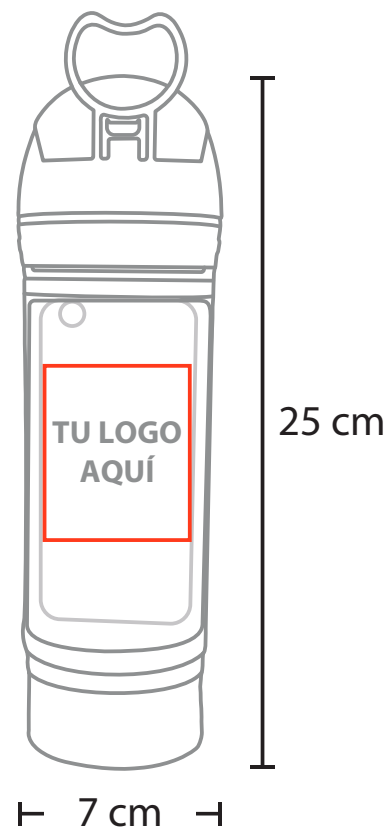

MODELO DEL PRODUCTO

A2186
IBOTTLE

TÉCNICA A ELEGIR
SERIGRAFÍA • TAMPOGRAFÍA

2.07 Serigrafía
Medida: 5 x 6 cm
No. Tintas: 1

3.04 Tampografía
Medida: 7 x 3.5 cm
No. Tintas: 4