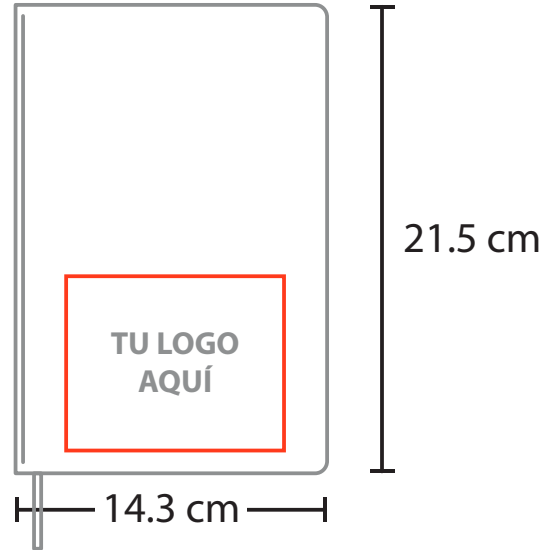

MODELO DEL PRODUCTO

**A2238**

STENA

**TÉCNICA A ELEGIR**  
SERIGRAFÍA • GRABADO EN SECO  
FULL COLOR

2.04 Serigrafía  
Medida: 10 x 8 cm  
No. Tintas: 4

4.01 Grabado en Seco  
Medida: 8 x 4 cm  
No. Tintas: 1

9.11 Full Color  
Medida: 13 x 20 cm  
No. Tintas: CMYK