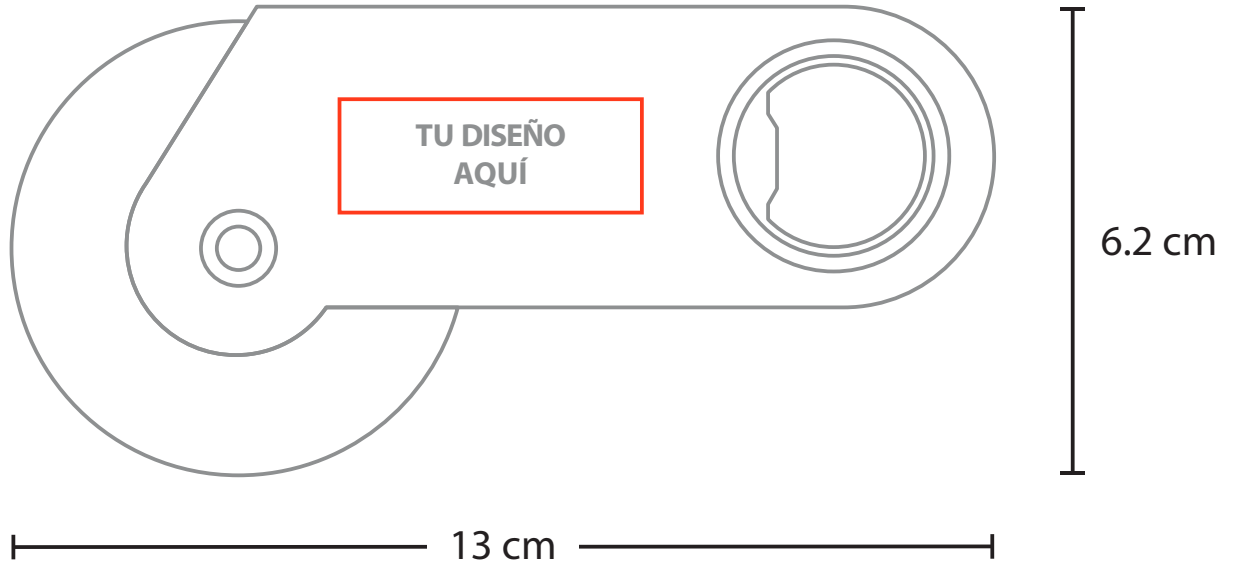

MODELO DEL PRODUCTO

A2239
RAFAELLO

TÉCNICA A ELEGIR
SERIGRAFÍA • TAMPOGRAFÍA
FULL COLOR

2.04 Serigrafía
Medida: 4 x 1.5 cm
No. de Tintas: 1

3.06 Tampografía
Medida: 4 x 1.5 cm
No. de Tintas: 4

9.02 Full Color
Medida: 3 x 3 cm
No. de Tintas: CMYK