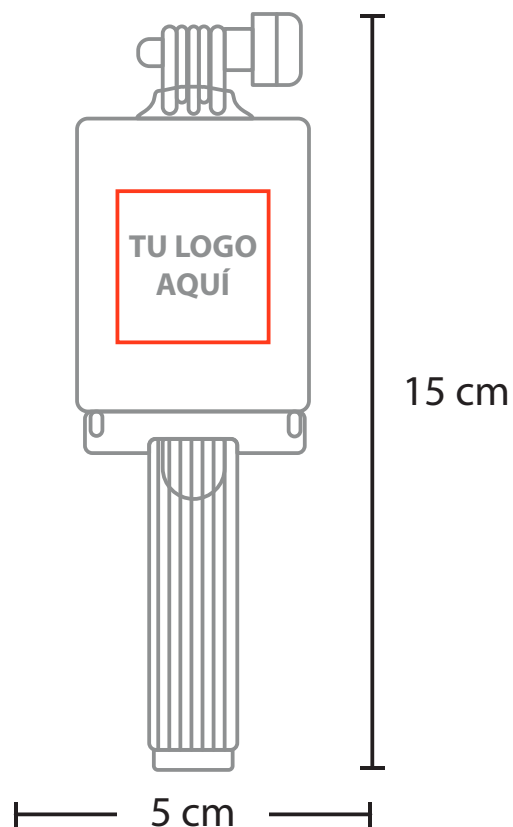

MODELO DEL PRODUCTO

**A2256**  
CHICK SELFIE

**TÉCNICA A ELEGIR**  
SERIGRAFÍA • TAMPOGRAFÍA

2.04 Serigrafía  
Medida: 3 x 3 cm  
No. Tintas: 1

3.06 Tampografía  
Medida: 3 x 4 cm  
No. Tintas: 4