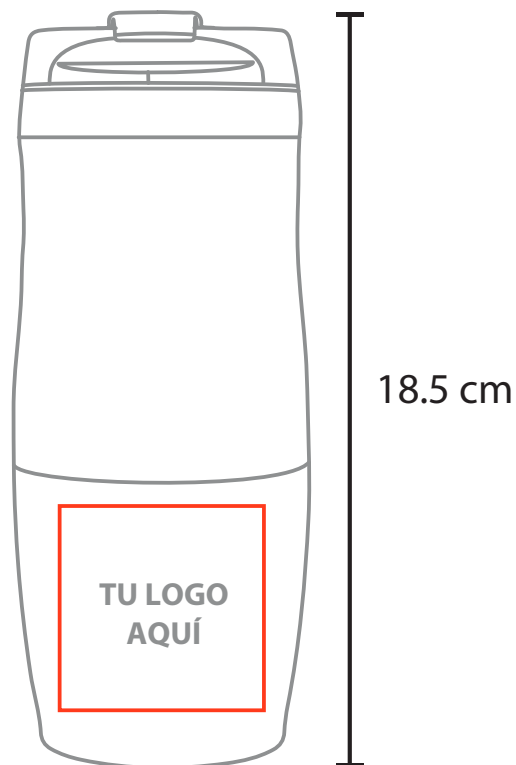

MODELO DEL PRODUCTO

**A2338**

FIYAT

**TÉCNICA A ELEGIR**  
GRABADO LÁSER • SERIGRAFÍA

1.03 Grabado Láser  
Medida: 5 x 5 cm  
No.de Tintas: 1

7.8 cm

2.08 Serigrafía  
Medida: 4 x 4 cm  
No. Tintas: 1