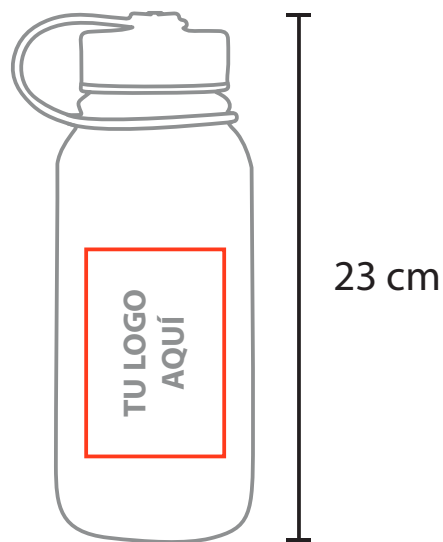

MODELO DEL PRODUCTO

A2352

BERKER 1L

TÉCNICA A ELEGIR
SERIGRAFIA • VITRIFICADO
SANDBLAST

2.08 Serigrafía (Vidrio)

Medida: 6 x 9 cm

No. Tintas: 1

Vitrificado

Medida: 6 x 9 cm

No. Tintas: 1

Sandblast

Medida: 5 x 8 cm

No. Tintas: 1

2.06 Serigrafía (Neopreno)

Medida: 6 x 9 cm

No. Tintas: 1

┌ 8.8 cm ─┘