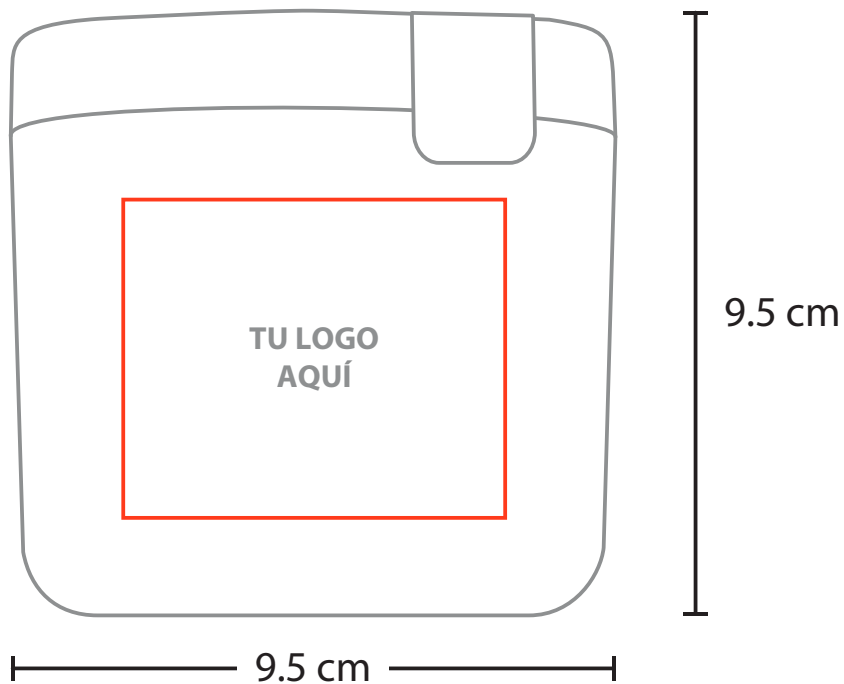

MODELO DEL PRODUCTO

A2359
COLUMBUS

TÉCNICA A ELEGIR
SERIGRAFÍA • TAMPOGRAFIA

2.04 Serigrafía
Medida: 6 x 5 cm
No. Tintas: 1

3.06 Tampografía
Medida: 5 x 5 cm.
No. Tintas: 4