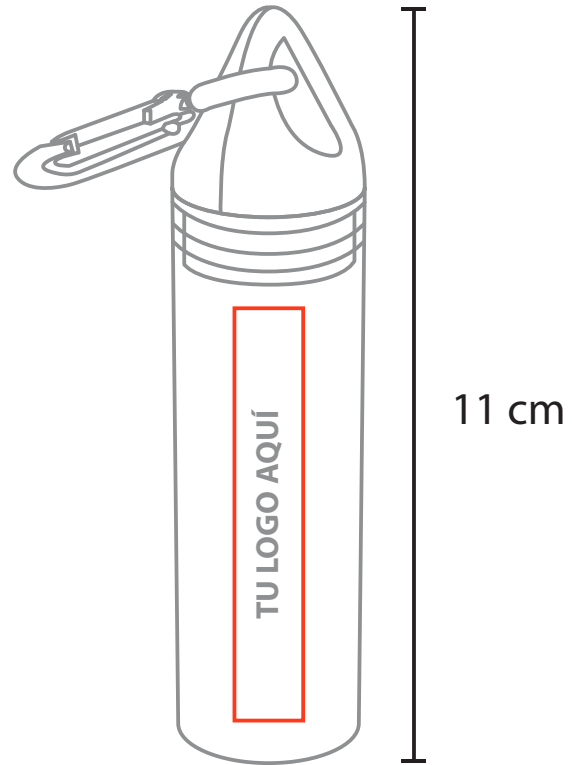

MODELO DEL PRODUCTO

**A2362**  
LEVANT

**TÉCNICA A ELEGIR**  
TAMPOGRAFIA • SERIGRAFÍA

3.04 Tampografía  
Medida: 6 x 1 cm.  
No. Tintas: 4

± 2.6 cm ±

2.07 Serigrafía  
Medida: 6 x 1.5 cm  
No. Tintas: 1

TU LOGO AQUÍ