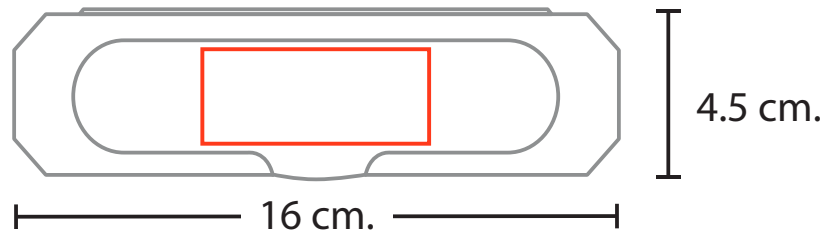

MODELO DEL PRODUCTO

A2412
VERONA

TÉCNICA A ELEGIR
SERIGRAFÍA • TAMPOGRAFÍA

Serigrafía

Medida: 4 x 1.2 cm

No. Tintas: 1

Tampografía

Medida: 4 x 0.7 cm

No. de Tintas: 4

2.04 Serigrafía

Medida: 6 x 2.5 cm

No. Tintas: 1