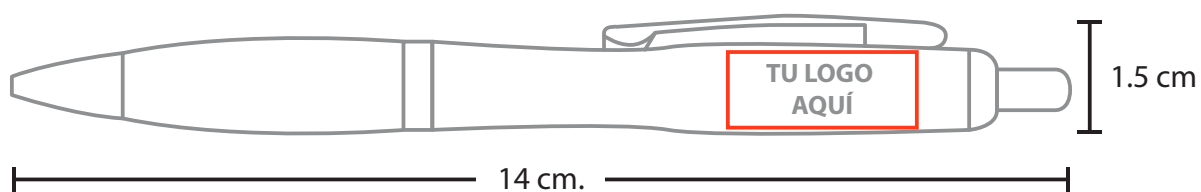

MODELO DEL PRODUCTO

**A2416**

AMIRA

**TÉCNICA A ELEGIR**

SERIGRAFÍA  
TAMPOGRAFÍA

2.01 Serigrafía  
Medida: 2.5 x 1 cm  
No. Tintas: 1

TU LOGO AQUÍ

3.01 Tampografía  
Medida: 2.5 x 0.7 cm  
No. Tintas: 4