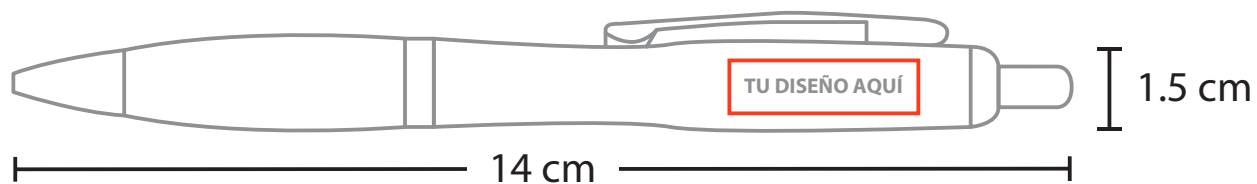

MODELO DEL PRODUCTO

**A2416A**

AMIRA

**TÉCNICA A ELEGIR**

TAMPOGRAFÍA

3.01 Tampografía

Medida: 2.5 x 0.7 cm

No. Tintas: 4