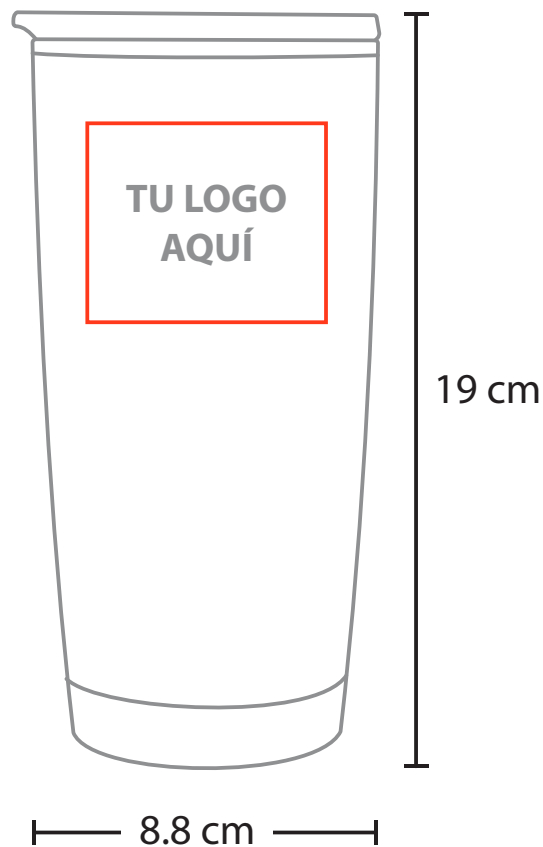

MODELO DEL PRODUCTO

A2430

YAGO

TÉCNICA A ELEGIR
SERIGRAFÍA • TAMPOGRAFÍA

2.07 Serigrafía
Medida: 6 x 5 cm
No. Tintas: 1

3.04 Tampografía
Medida: 3.5 x 3.5 cm
No. Tintas: 2