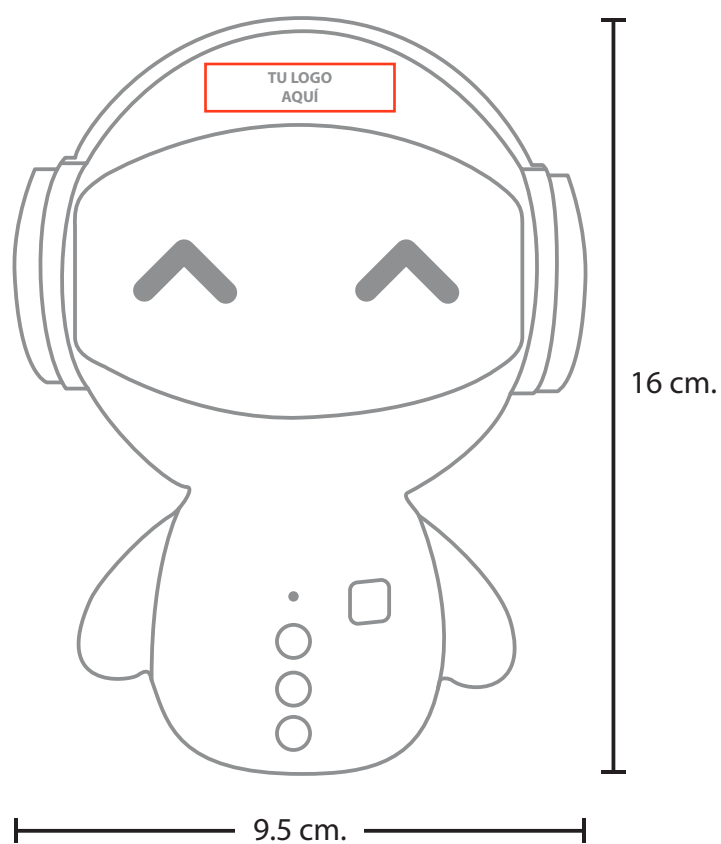

MODELO DEL PRODUCTO

A2431
GORT

TÉCNICA A ELEGIR
TAMPOGRAFIA

3.06 Tampografía
Medida: 4 x 1 cm
No. de Tintas: 1