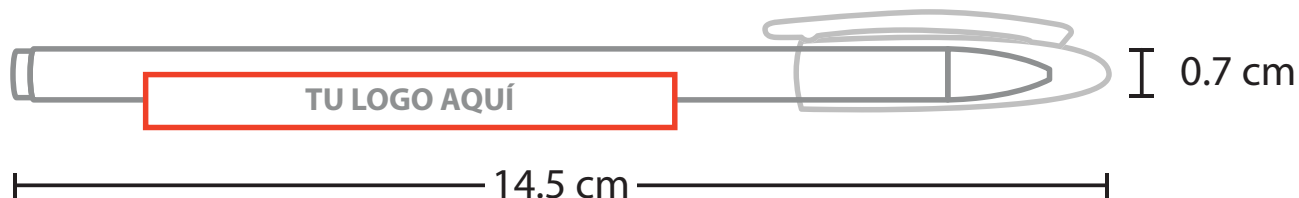

MODELO DEL PRODUCTO

A2446
STRIP

TÉCNICA A ELEGIR
SERIGRAFÍA • TAMPOGRAFÍA

2.01 Serigrafía
Medida: 7 x 0.7 cm.
No. de Tintas: 1

3.01 Tampografía
Medida: 5 x 0.5 cm.
No. de Tintas: 4