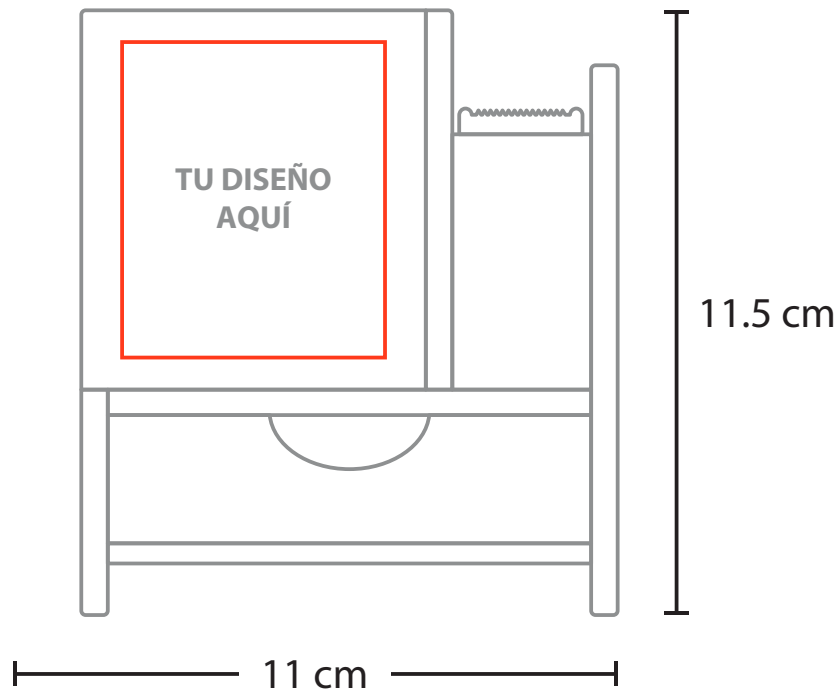

MODELO DEL PRODUCTO

A2506
BAMDESK

TÉCNICA A ELEGIR
GRABADO LÁSER • FULL COLOR

1.02 Grabado Láser
Medida: 5 x 6 cm
No. Tintas: 1

9.05 Full Color
Medida: 5.5 x 7 cm
No. Tintas: CMYK