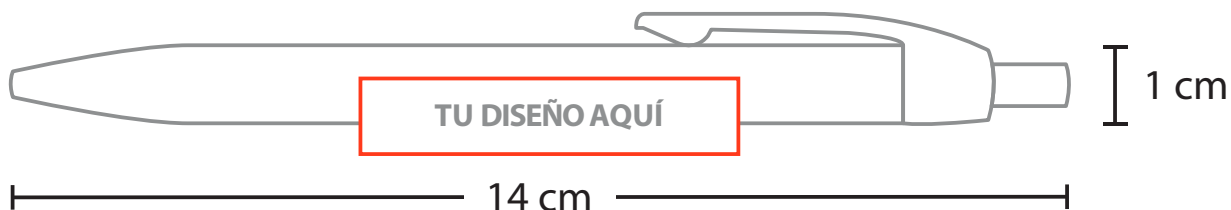

MODELO DEL PRODUCTO

**A2567**  
MAYA

**TÉCNICA A ELEGIR**  
SERIGRAFÍA • TAMPOGRAFÍA  
FULL COLOR

2.01 Serigrafía  
Medida: 5 x 1 cm  
No. Tintas: 1

TU DISEÑO AQUÍ

3.01 Tampografía  
Medida: 5 x 0.7 cm  
No. Tintas: 4

TU DISEÑO AQUÍ

9.02 Full Color  
Medida: 8 x 0.5cm  
No. Tintas: CMYK