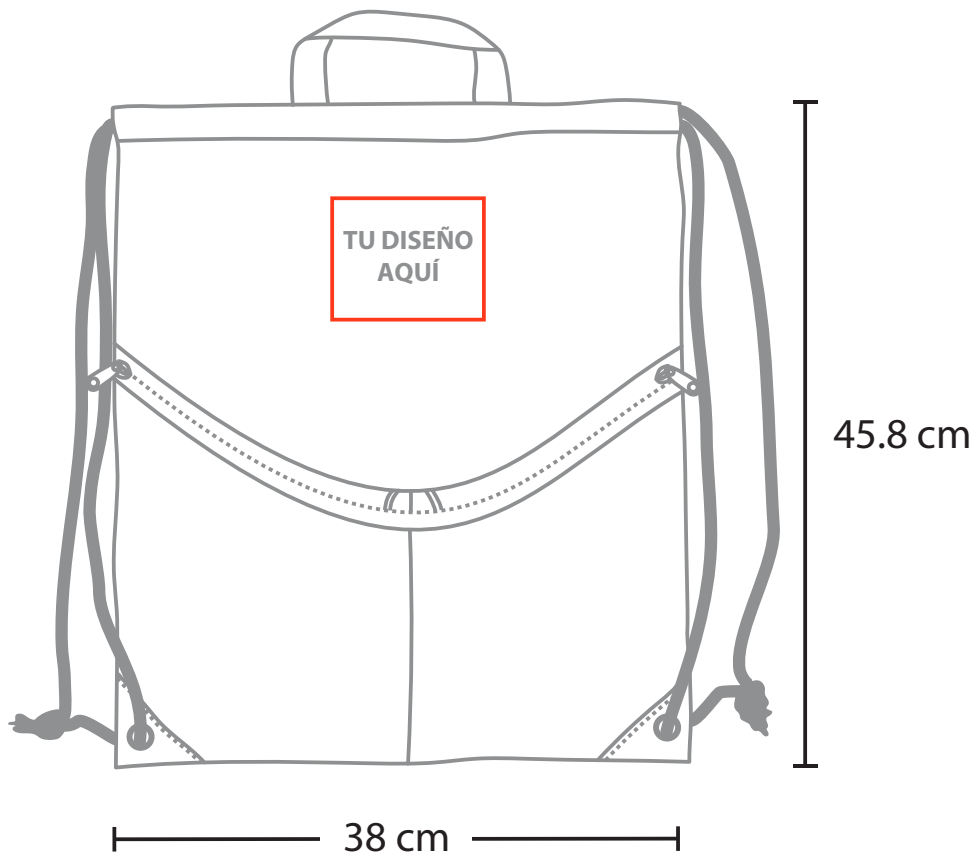

MODELO DEL PRODUCTO

A2588
WITY

TÉCNICA A ELEGIR
SERIGRAFÍA

2.11 Serigrafía
Medida: 10 x 8 cm
No. de Tintas: 4