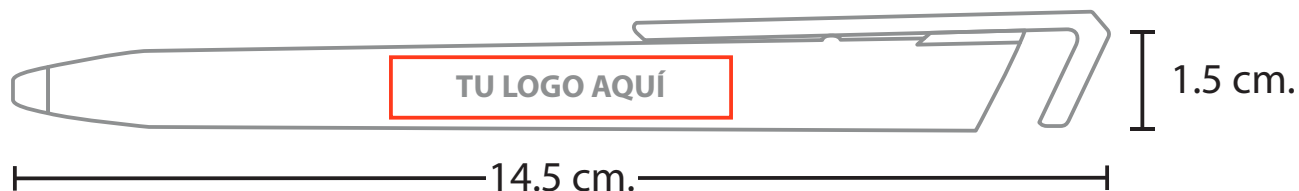

MODELO DEL PRODUCTO

A2599

YOVA

TÉCNICA A ELEGIR
SERIGRAFÍA • TAMPOGRAFÍA

2.01 Serigrafía
Medida: 8 x 1 cm.
No. de Tintas: 1

3.01 Tampografía
Medida: 4.5 x 0.8 cm.
No. de Tintas: 4