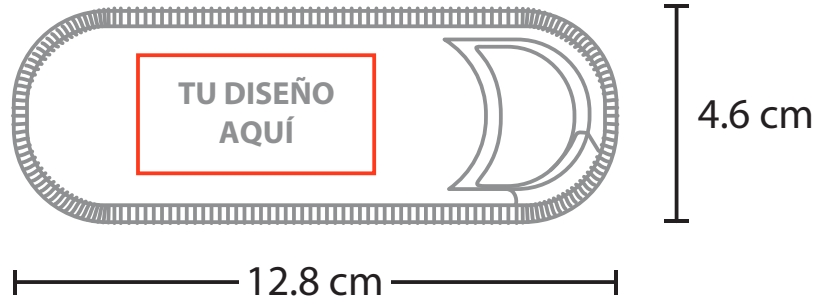

MODELO DEL PRODUCTO

A2642

BULET

TÉCNICA A ELEGIR
TAMPOGRAFÍA • SERIGRAFÍA
FULL COLOR

3.06 Tampografía
Medida: 5 x 2.5 cm
No. de tintas: 4

2.04 Serigrafía
Medida: 7 x 2.5 cm
No. tintas: 1

9.04 Full Color
Medida: 7 x 3.3cm
No. de tintas: CMYK