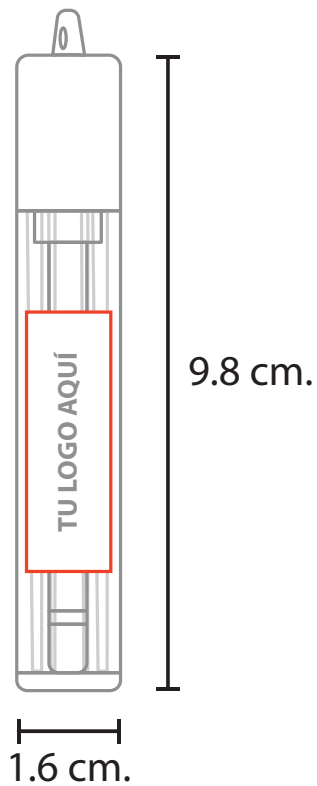

MODELO DEL PRODUCTO

**A2674**  
SIPPY

**TÉCNICA A ELEGIR**  
SERIGRAFÍA • FULL COLOR

2.07 Serigrafía  
Medida: 1.3 x 4 cm.  
No. Tintas: 1

9.01 Full Color  
Medida: 0.6 x 6.5 cm.  
No. Tintas: CMYK