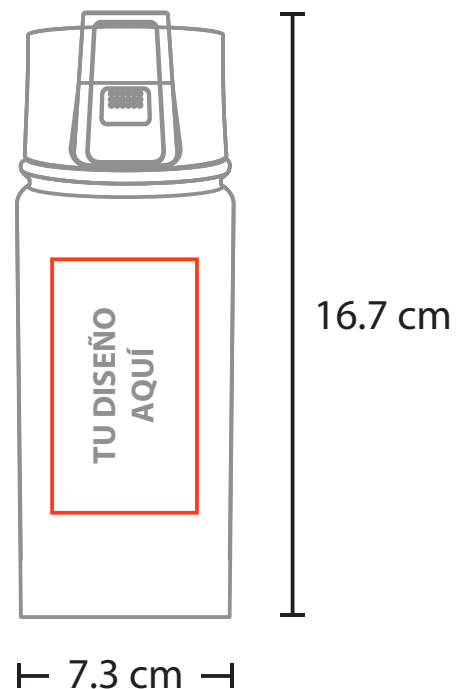

MODELO DEL PRODUCTO

**A2676**  
BILLY

**TÉCNICA A ELEGIR**  
GRABADO LÁSER • SERIGRAFÍA  
TAMPOGRAFÍA

1.03 Grabado Láser  
Medida: 4 x 7 cm.  
No. Tintas: 1

2.08 Serigrafía  
Medida: 6.5 x 4 cm.  
No. Tintas: 1

3.05 Tampografía  
Medida: 3.5 x 3.5 cm.  
No. Tintas: 1