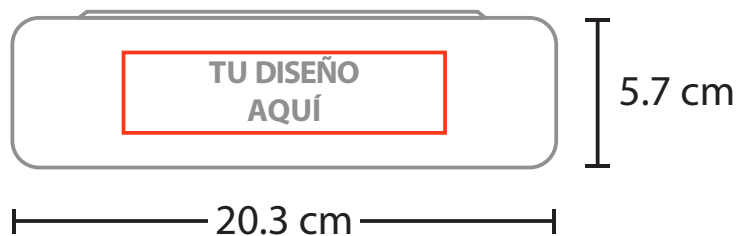

MODELO DEL PRODUCTO

A2682
NATURE

TÉCNICA A ELEGIR
SERIGRAFÍA • TAMPOGRAFÍA
FULL COLOR

2.04 Serigrafía

Medida: 12 x 3 cm

No. Tintas: 1

Full Color

Medida: 12 x 3 cm

No. Tintas: 1

3.06 Tampografía

Medida: 6.5 x 3 cm

No. Tintas: 4

TU DISEÑO
AQUÍ