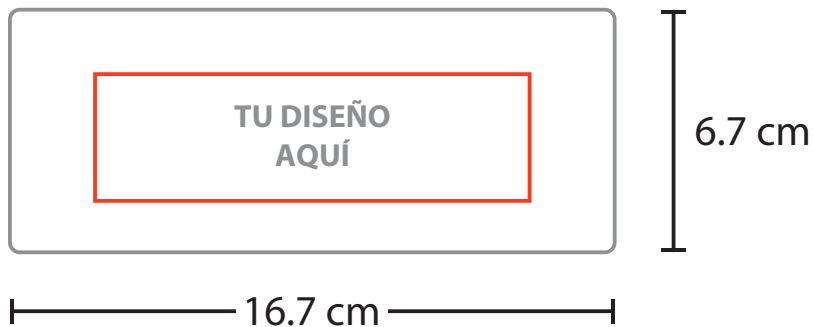

MODELO DEL PRODUCTO

A2698

RALPH

TÉCNICA A ELEGIR
SERIGRAFÍA • TAMPOGRAFÍA
FULL COLOR

2.04 Serigrafía
Medida: 12 x 3.5 cm
No. de Tintas: 1

3.06 Tampografía
Medida: 6.5 x 3.5 cm
No. de Tintas: 4

9.08 Full Color
Medida: 16 x 5 cm.
No. de Tintas: CMYK