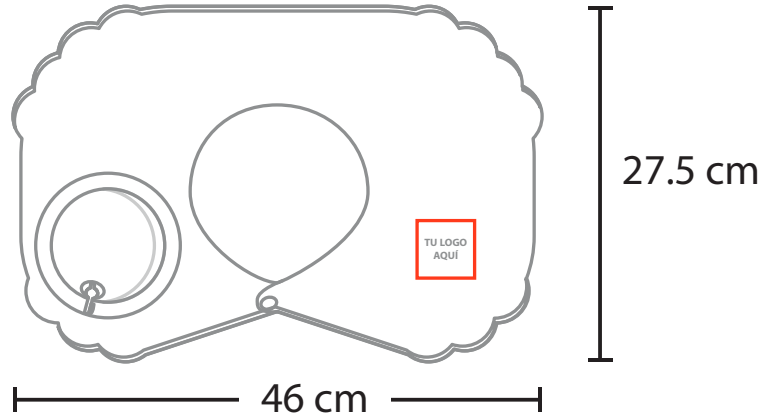

MODELO DEL PRODUCTO

**A2703**  
DREAMY

**TÉCNICA A ELEGIR**  
SERIGRAFÍA • TRANSFER  
VINIL TEXTIL • DTF TEXTIL

2.11 Serigrafía (Almohada)

Medida: 5 x 5 cm

No. Tintas: 1

2.11 Serigrafía (Bolsa)

Medida: 7 x 5 cm

No. Tintas: 1

7.01 Transfer (Bolsa)

Medida: 7 x 5 cm

No. Tintas: CMYK

8.01 Vinil Textil (Bolsa)

Medida: 7 x 5 cm

No. Tintas: CMYK

20.01 DTF Textil (Bolsa)

Medida: 7 x 5 cm

No. Tintas: CMYK