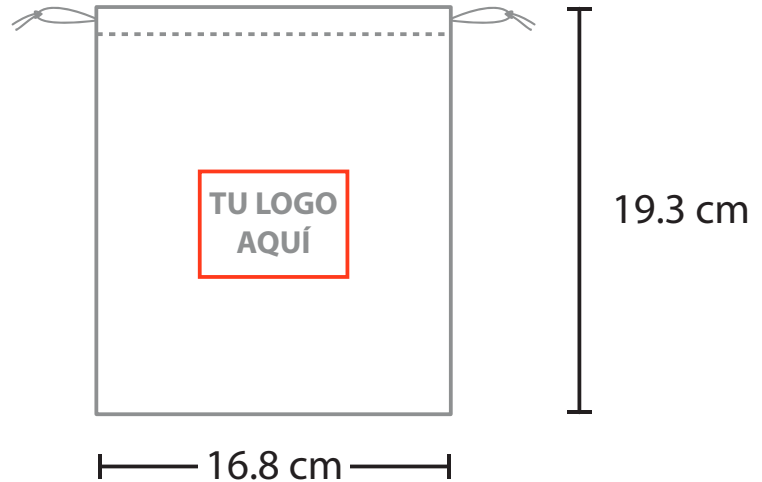

MODELO DEL PRODUCTO

**A2703**  
DREAMY

**TÉCNICA A ELEGIR**  
SERIGRAFÍA • TRANSFER  
VINIL TEXTIL • DTF TEXTIL

2.11 Serigrafía (Almohada)

Medida: 5 x 5 cm

No. Tintas: 1

2.11 Serigrafía (Bolsa)

Medida: 7 x 5 cm

No. Tintas: 1

7.01 Transfer (Bolsa)

Medida: 7 x 5 cm

No. Tintas: CMYK

8.01 Vinil Textil (Bolsa)

Medida: 7 x 5 cm

No. Tintas: CMYK

20.01 DTF Textil (Bolsa)

Medida: 7 x 5 cm

No. Tintas: CMYK