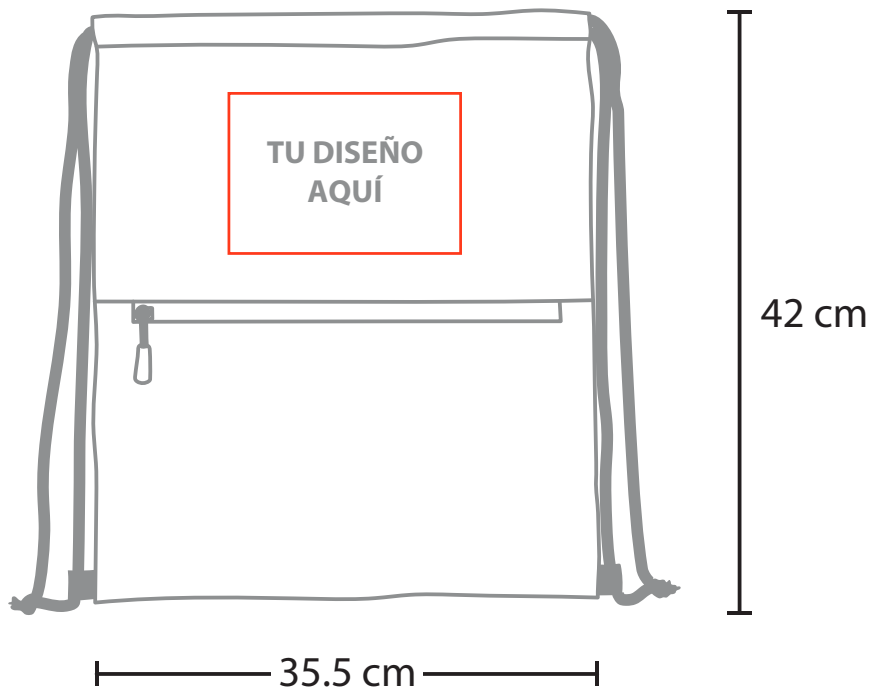

MODELO DEL PRODUCTO

A2707

ROCCO

TÉCNICA A ELEGIR
SERIGRAFÍA • TRANSFER
BORDADO

2.11 Serigrafía

Medida: 20 x 10 cm

No. de Tintas: 4

7.05 Transfer

Medida: 20 x 10 cm

No. de Tintas: CMYK

Bordado

Medida: 16 x 10 cm

TU DISEÑO
AQUÍ