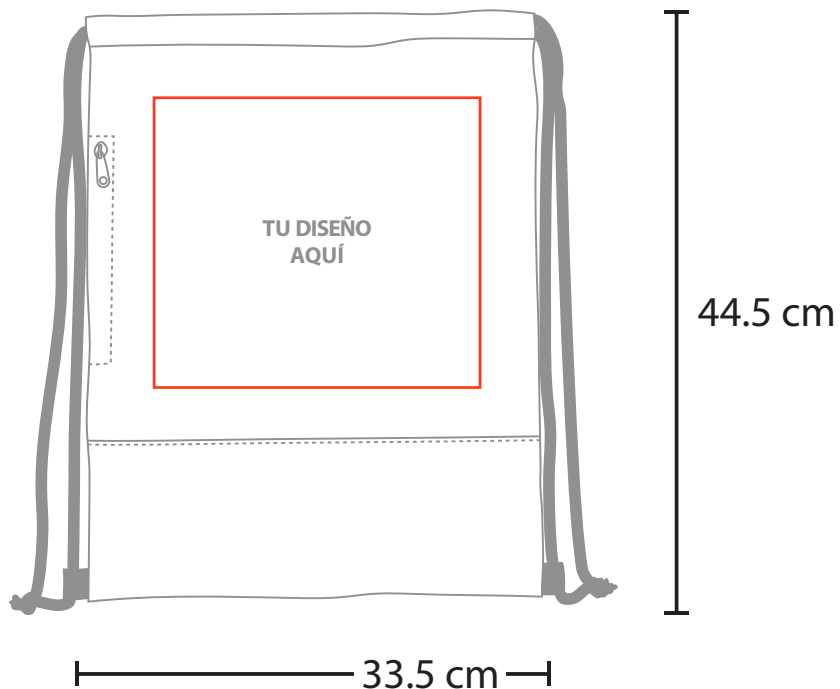

MODELO DEL PRODUCTO

**A2721**  
NOLAN

**TÉCNICA A ELEGIR**  
SERIGRAFÍA • TRANSFER

2.11 Serigrafía  
Medida: 20 x 18 cm  
No. de Tintas: 4

7.06 Transfer  
Medida: 20 x 12 cm  
No. de Tintas: CMYK