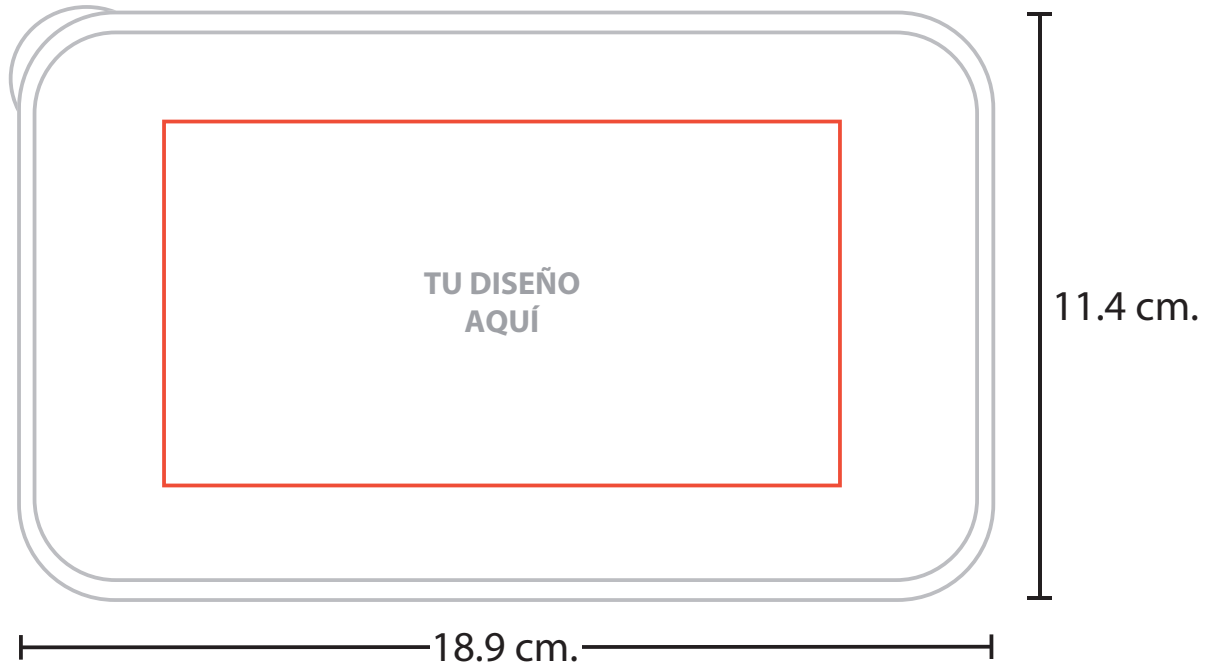

MODELO DEL PRODUCTO

A2729
VENTO

TÉCNICA A ELEGIR
SERIGRAFÍA • TAMPOGRAFÍA

2.04 Serigrafía
Medida: 13 x 7 cm.
No. Tintas: 4

3.06 Tampografía
Medida: 6 x 6 cm.
No. Tintas: 4