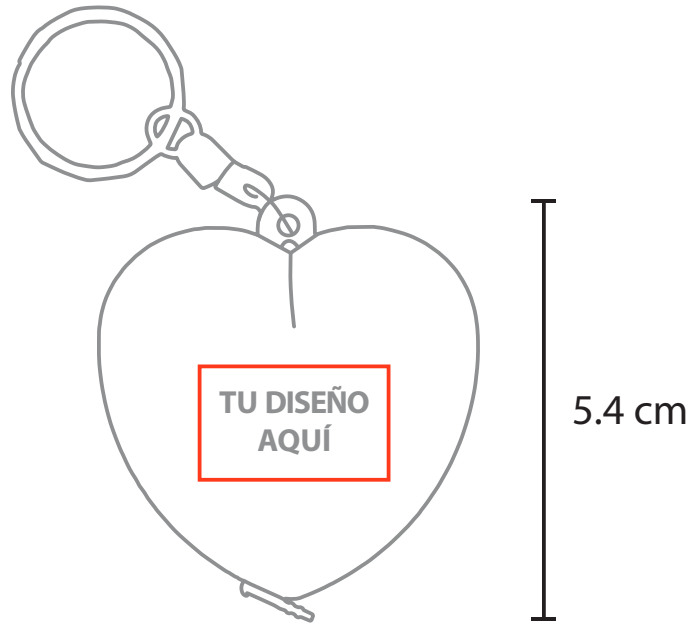

MODELO DEL PRODUCTO

A2774

ACTIVE

TÉCNICA A ELEGIR

TAMPOGRAFÍA

5.4 cm

5.6 cm

3.06 Tampografía

Medida: 2.5 x 1.5 cm

No. de Tintas: 1