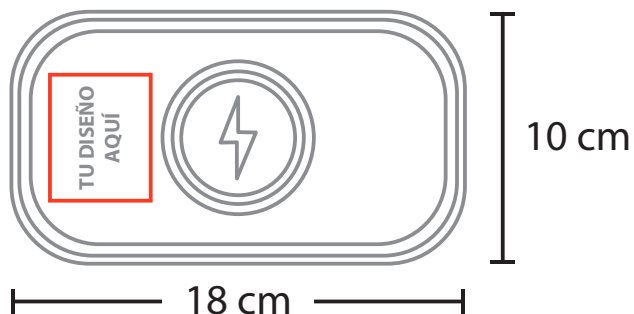

MODELO DEL PRODUCTO

A2815
MERCURY

TÉCNICA A ELEGIR
TAMPOGRAFÍA • FULL COLOR

3.06 Tampografía
Medida: 4 x 5 cm
No. Tintas: 4

9.03 Full Color
Medida: 13 x 7 cm
No. Tintas: CMYK