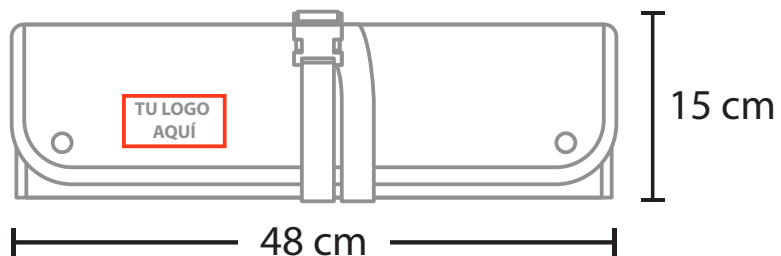

MODELO DEL PRODUCTO

A2839
GLADIADOR

TÉCNICA A ELEGIR
SERIGRAFÍA

2.11 Serigrafía (Exterior)

Medida: 8 x 4 cm

No. Tintas: 4

2.11 Serigrafía (Interior)

Medida: 12 x 7 cm