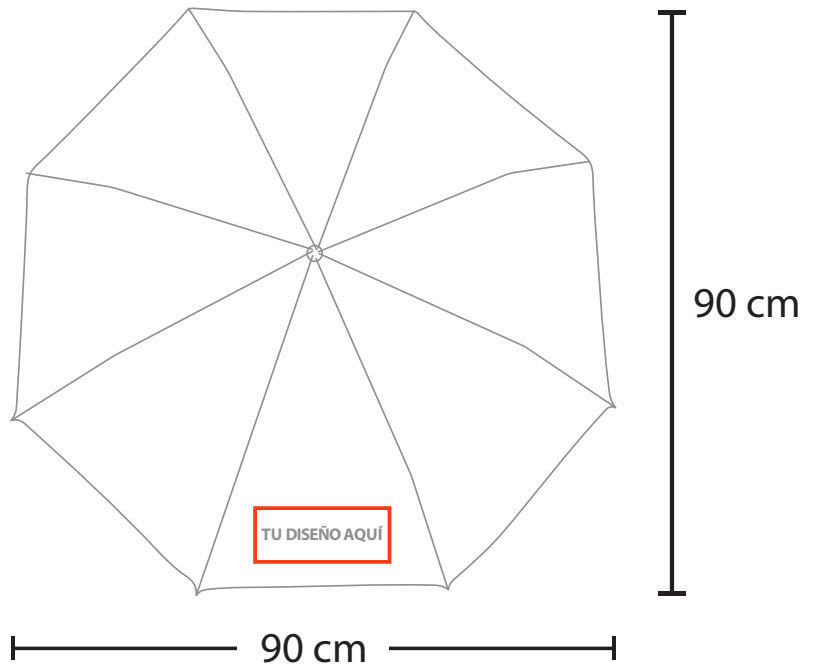

MODELO DEL PRODUCTO

A2893
FANTASSY

TÉCNICA A ELEGIR
DTF TEXTIL • TERMO CALCA TEXTIL
SERIGRAFÍA

20.04 DTF Textil
Medida: 20 x 8 cm.
No. Tintas: CMYK

6.01 Termo Calca Textil
Medida: 20 x 8 cm.
No. Tintas: 2

2.11 Serigrafía
Medida: 20 x 8 cm.
No. Tintas: 1

20.01 DTF Textil
Medida: 7 x 2 cm.
No. Tintas: CMYK

2.11 Serigrafía
Medida: 7 x 2 cm.
No. Tintas: 1