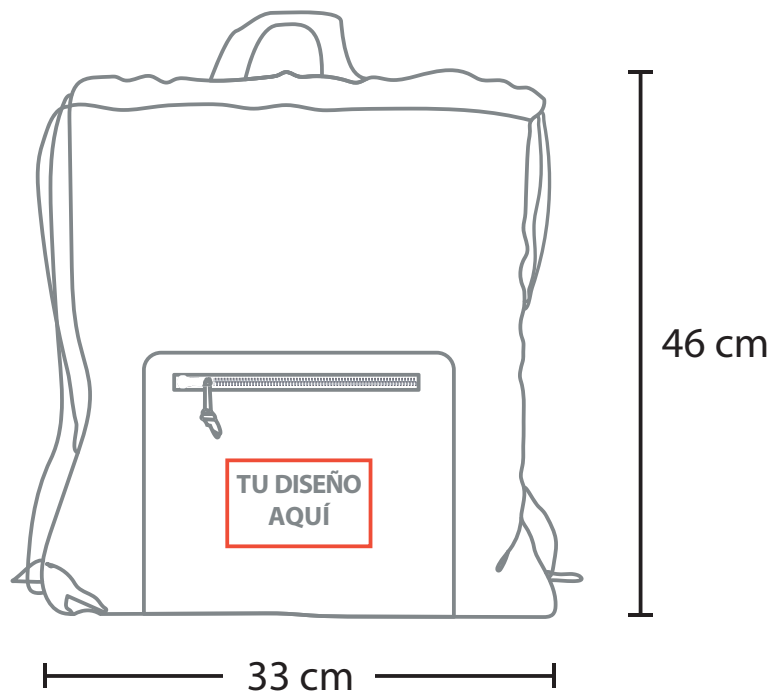

MODELO DEL PRODUCTO

**A2946**

DUSTIN

**TÉCNICA A ELEGIR**  
SERIGRAFÍA • BORDADO

2.11 Serigrafía  
Medida: 8 x 6 cm  
No. Tintas: 1

Bordado  
Medida: 8 x 6 cm  
No. Tintas: 1