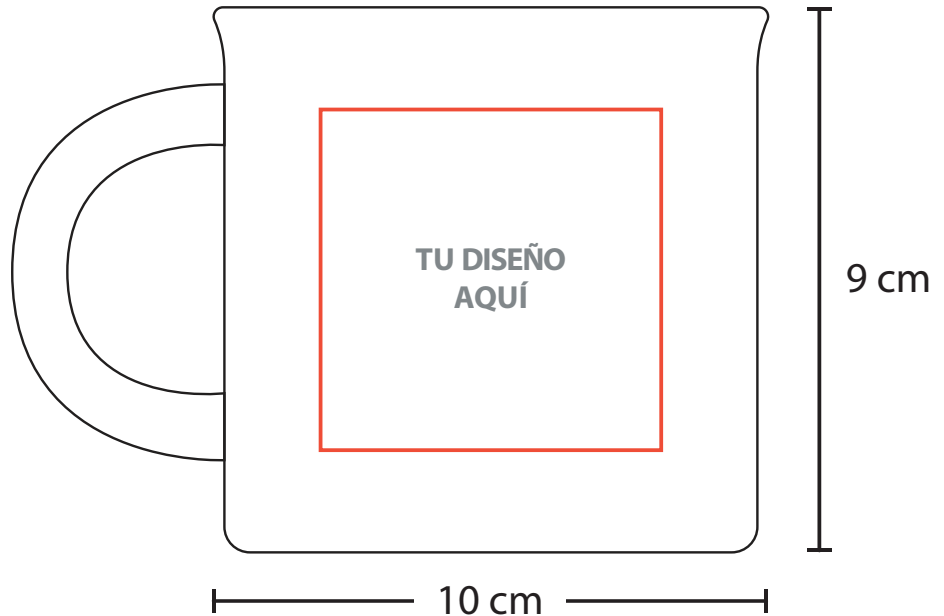

MODELO DEL PRODUCTO

A2970

KOPAL

TÉCNICA A ELEGIR
SERIGRAFÍA • TAMPOGRAFÍA
VITRIFICADO • SAND BLAST

2.08 Serigrafía

Medida: 6 x 6 cm

No. Tintas: 1

Vitrificado

Medida: 6 x 6 cm

No. Tintas: 4

Sand Blast

Medida: 6 x 6 cm

No. Tintas: 1

3.05 Tampografía

Medida: 3.5 x 3.5 cm

No. Tintas: 4