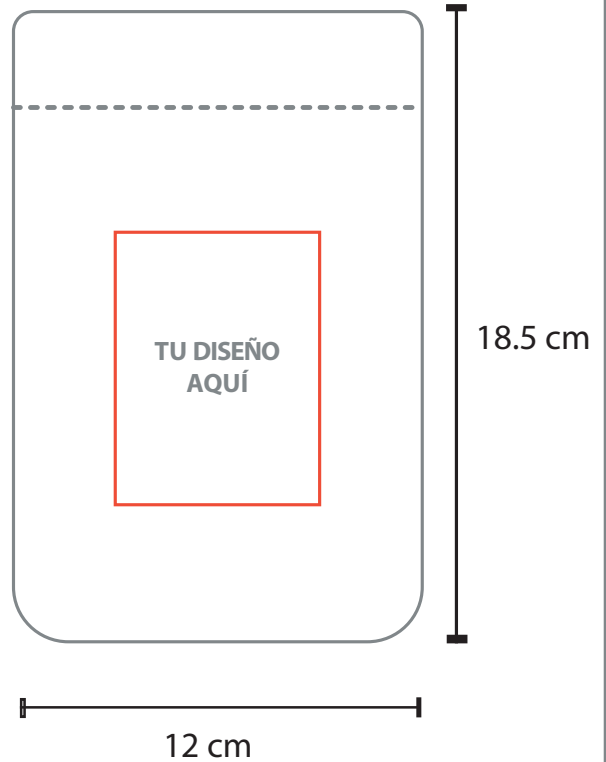

MODELO DEL PRODUCTO

A3009

GYMTIME

TÉCNICA A ELEGIR

SERIGRAFÍA

2.09 Serigrafía

Medida: 6 x 8 cm

No. Tintas: 1

2.09 Serigrafía

Medida: 3 x 6 cm

No. Tintas: 1