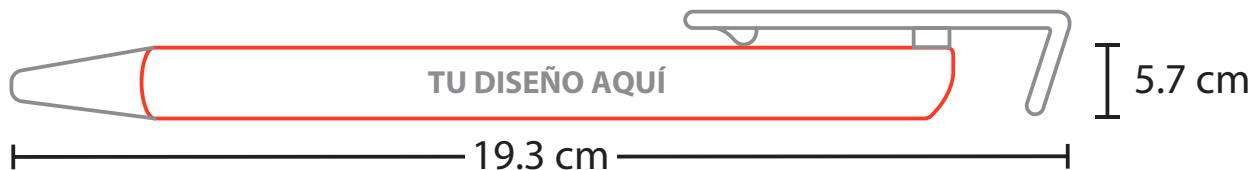

MODELO DEL PRODUCTO

A3262
COLORFULL

TÉCNICA A ELEGIR
SUBLIMACIÓN

15.01 Sublimación

Medida: 10.5 x 3.5 cm

No. de Tintas: CMYK

TU DISEÑO
AQUÍ