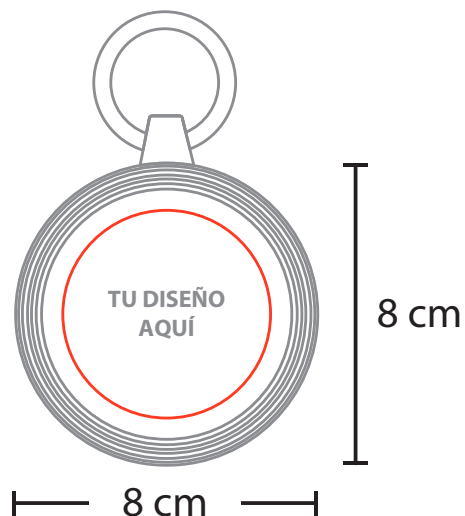

MODELO DEL PRODUCTO

A3275

NEXUS

TÉCNICA A ELEGIR
SERIGRAFÍA • FULL COLOR

2.04 Serigrafía

Medida: 5.5 x 5.5 cm

No. Tintas: 1

9.02 Full Color

Medida: 6.4 x 6.4 cm

No. Tintas: CMYK