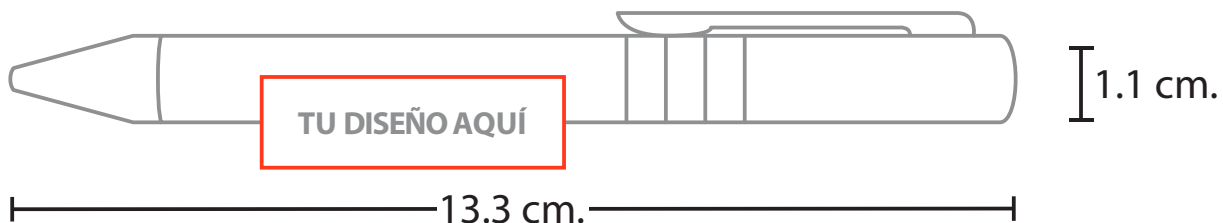

MODELO DEL PRODUCTO

BAP4753

ESTONIA

TÉCNICA A ELEGIR
SERIGRAFÍA • TAMPOGRAFÍA

TU DISEÑO AQUÍ

1.1 cm.

13.3 cm.

2.01 Serigrafía

Medida: 4 x 1.2 cm.

No. Tintas: 1

TU DISEÑO AQUÍ

3.01 Tampografía

Medida: 4 x 0.8 cm.

No. Tintas: 4