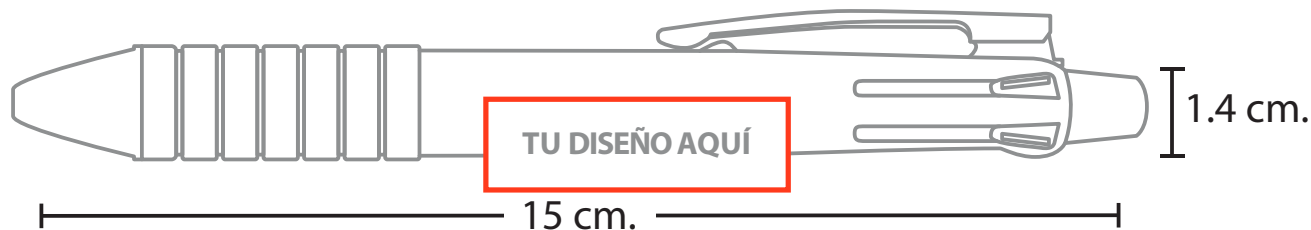

MODELO DEL PRODUCTO

BLP4189

BAKÚ

TÉCNICA A ELEGIR
SERIGRAFÍA • TAMPOGRAFÍA

2.01 Serigrafía

Medida: 4 x 1.2 cm.

No. Tintas: 1

TU DISEÑO AQUÍ

3.01 Tampografía

Medida: 4 x 0.8 cm.

No. Tintas: 4