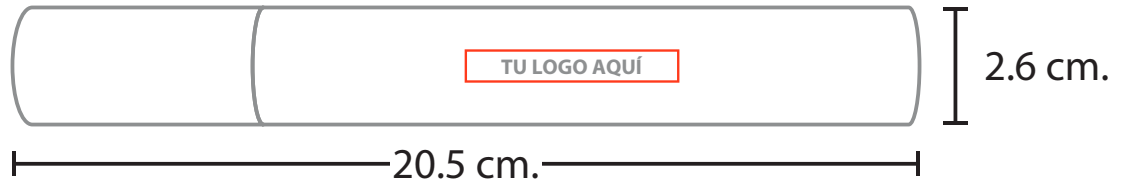

MODELO DEL PRODUCTO

ESC4876

EKUS

TÉCNICA A ELEGIR

TAMPOGRAFÍA

3.06 Tampografía

Medida: 4.8 x 0.7 cm.

No. Tintas: 4