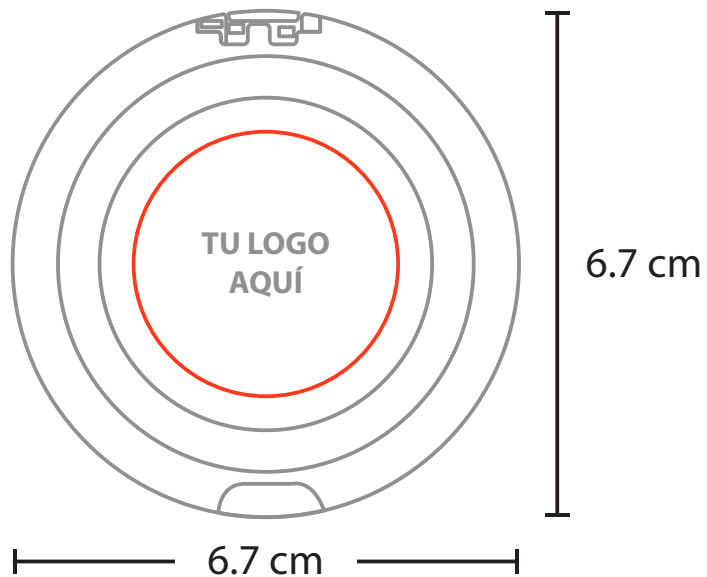

MODELO DEL PRODUCTO

**ESP4255**

FANNY

**TÉCNICA A ELEGIR**  
TAMPOGRAFÍA • FULL COLOR

3.06 Tampografía  
Medida: 3.5 x 3.5 cm.  
No. Tintas: 4

9.03 Full Color  
Medida: 4 x 4 cm.  
No. Tintas: CMYK