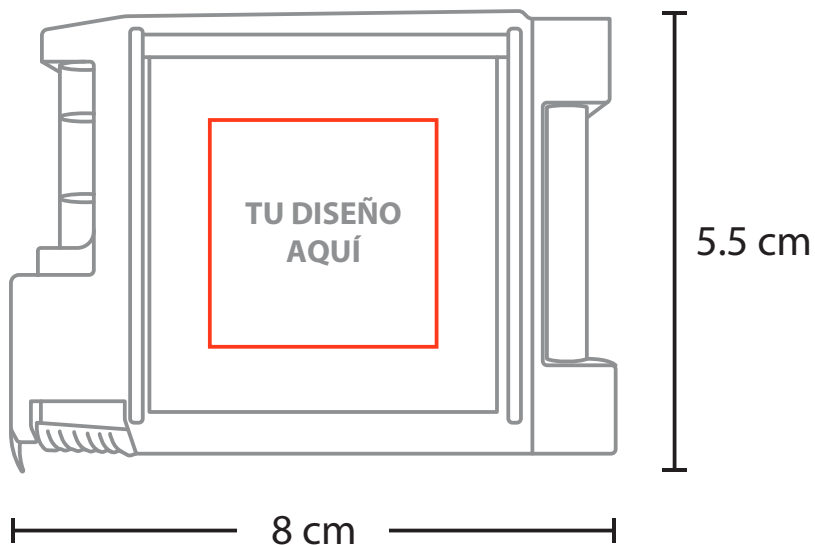

MODELO DEL PRODUCTO

HE987
WOODS

TÉCNICA A ELEGIR
TAMPOGRAFÍA • SERIGRAFÍA
FULL COLOR

3.06 Tampografía

Medida: 3 x 3 cm

No. de Tintas: 4

2.04 Serigrafía

Medida: 3 x 3 cm

No. de Tintas: 1

9.03 Full Color

Medida: 4 x 3.5 cm

No. de Tintas: CMYK

TU DISEÑO
AQUÍ