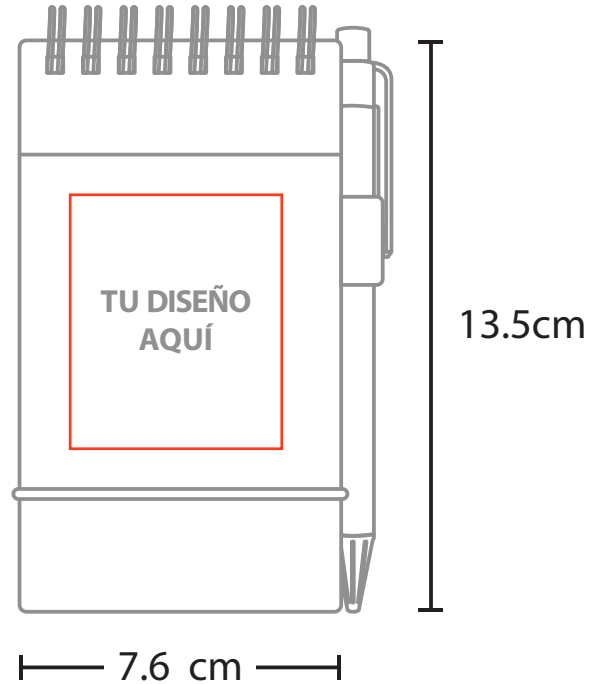

MODELO DEL PRODUCTO

LIBOF01
GREEN LIFE

TÉCNICA A ELEGIR
SERIGRAFÍA • TAMPOGRAFÍA
TERMO CALCA CARTÓN

2.04 Serigrafía
Medida: 5 x 6 cm
No. Tintas: 1

3.06 Tampografía
Medida: 5 x 6 cm
No. Tintas: 4

10.01 Termo Calca Cartón
Medida: 5 x 6 cm
No. Tintas: CMYK

2.01 Serigrafía
Medida: 4 x 1.2 cm
No. Tintas: 4

3.01 Tampografía
Medida: 4 x 0.8 cm
No. Tintas: 4

TU DISEÑO AQUÍ