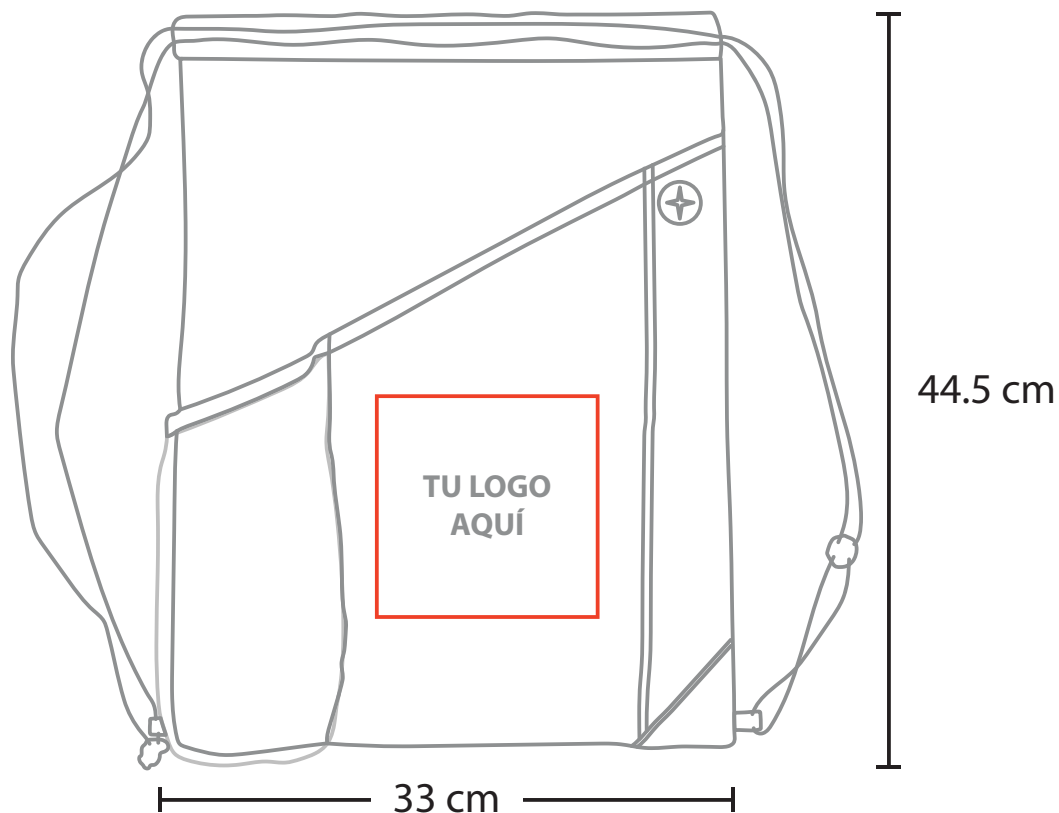

MODELO DEL PRODUCTO

TX370

LYON

TÉCNICA A ELEGIR
SERIGRAFÍA • TRANSFER
VINIL TEXTIL

2.11 Serigrafía
Medida: 13 x 13 cm.
No. Tintas: 1

7.05 Transfer
Medida: 13 x 13 cm.
No. Tintas: CMYK

8.05 Vinil Textil
Medida: 13 x 13 cm.
No. Tintas: CMYK