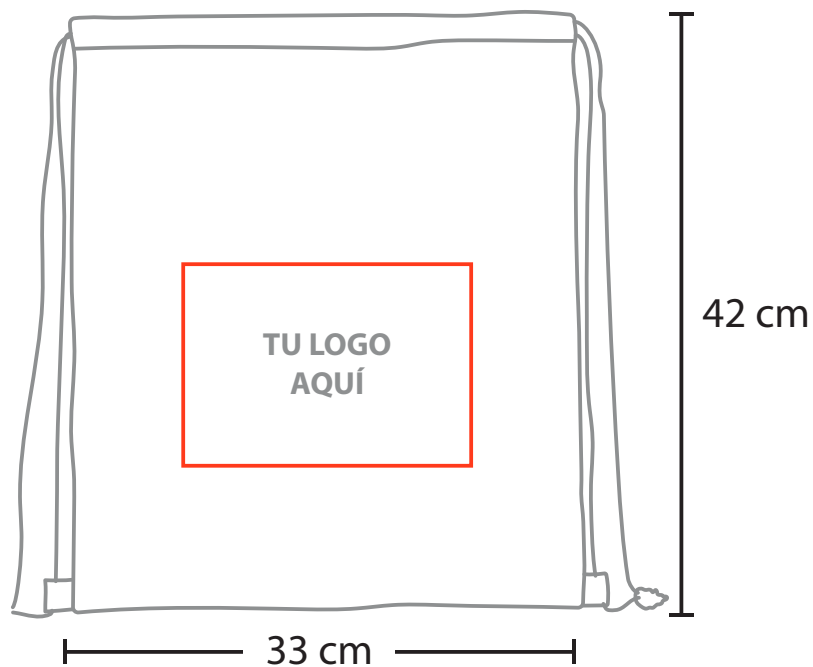

MODELO DEL PRODUCTO  
**TXM2261**  
VALENCIA

**TÉCNICA A ELEGIR**  
SERIGRAFÍA • TRANSFER

2.11 Serigrafía  
Medida: 20 x 14 cm.  
No. Tintas: 4

7.06 Transfer  
Medida: 20 x 12 cm.  
No. Tintas: CMYK

8.06 Vinil Textil  
Medida: 20 x 12 cm.  
No. Tintas: CMYK